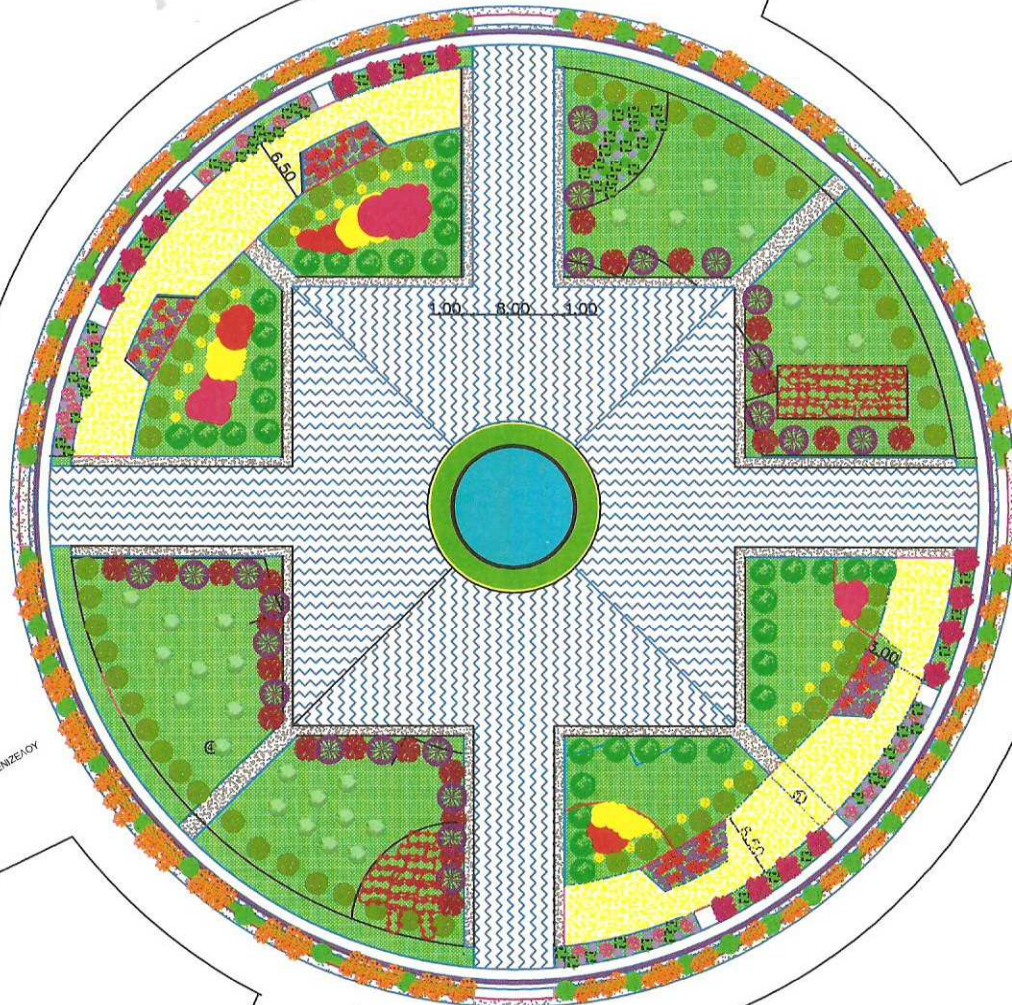

ΛΕΩΦΟΡΟΣ ΤΟΡΟΝΗ ΒΕΝΙΖΕΛΟΥ

ΛΕΩΦΟΡΟΣ ΕΛ. ΒΕΝΙΖΕΛΟΥ

Λ. ΗΡΩΩΝ
ΠΟΛΥΤΕΧΝΕΙΟΥ

ΛΕΩΦΟΡΟΣ
ΕΛΕΥΘ. ΒΕΝΙΖΕΛΟΥ

ΛΕΩΦΟΡΟΣ ΣΟΦΩΝΙΑ ΒΕΝΙΖΕΛΟΥ

ΛΕΩΦΟΡΟΣ ΕΙΡΗΝΗΣ

- ΥΠΟΜΗΝΗΜΑ**
- ① ΚΥΒΟΛΙΘΟΙ
 - ② ΒΟΣΤΑΛΩΤΟ ΣΚΥΡΩΜΑ
 - ③ ΦΥΤΕΥΣΗ
 - ④ ΠΛΑΚΕΣ ΟΔΕΥΣΗΣ ΤΥΦΛΩΝ

- ολιβαράς
- Αγκυλωτάρι
- Λιθόνα
- Δελανθία
- Πιλάρι
- Μαρούλι
- Καλλιμαστική
- Κουτσουμά
- Ακακία
- Γουρβά
- Βαμνός
- Βαμνός
- Βαμνός
- Ελιά
- Λαγύνη
- Τριανταφυλλιά
- Γρόνι
- Δελανθία
- Δένδρα

ΕΡΓΟΔΟΤΗΣ	ΔΗΜΟΣ ΗΛΙΟΥΠΟΛΗΣ
ΕΡΓΟ	ΑΝΑΚΑΤΑΣΚΕΥΗ ΠΛΑΤΕΙΑΣ ΕΘΝΙΚΗΣ ΑΝΤΙΣΤΑΣΗΣ
ΘΕΣΗ	ΠΛΑΤΕΙΑ ΕΘΝΙΚΗΣ ΑΝΤΙΣΤΑΣΗΣ - ΗΛΙΟΥΠΟΛΗ
ΜΕΛΕΤΗΤΗΣ	ΒΑΣΙΛΙΚΗ ΤΣΟΡΒΑ
ΘΕΜΑ ΣΚΕΛΙΟΥ	ΔΡΗΜΟΣ ΣΚΕΛΙΟΥ
ΦΥΤΟΤΕΧΝΙΚΟ ΣΧΕΔΙΟ	Φ - 2
ΚΑΤΑΣΚΑ	1 : 200
ΧΡΟΝΟΣ ΜΕΛΕΤΗΣ	ΦΕΒΡΟΥΑΡΙΟΣ 2012
ΠΙΟΤΡΑΦΗ - ΣΦΡΑΓΙΔΑ	ΕΥΧΡΙΣΤΟΣ