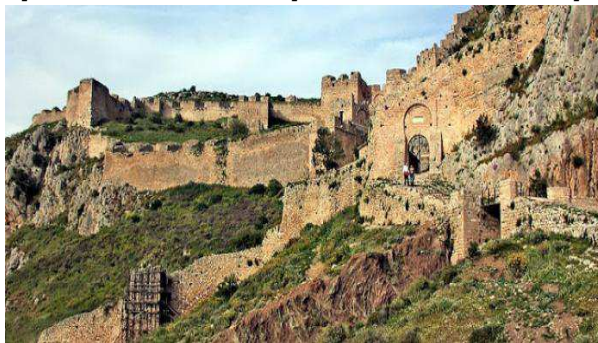

ΚΥΡΙΑΚΗ 1^η ΝΟΕΜΒΡΙΟΥ Μονοήμερη εκδρομή στην Αρχαία Κόρινθο

**Ελάτε να γνωρίσουμε την Ελλάδα που δεν ξέρουμε!
Να θυμηθούμε την ιστορία μας που ίσως έχουμε ξεχάσει...**

Να ξεναγηθούμε σ' ένα θαυμάσιο αρχαιολογικό χώρο και μουσείο, μέσα στο κορινθιακό φυσικό τοπίο με την πλούσια ιστορία του...

Μετά την ξενάγηση από ξεναγό της περιοχής, οι τολμηροί θα σκαρφαλώσουν στον βράχο του Ακροκορίνθου, για να θαυμάσουν το κάστρο του και τη μαγευτική θέα στον κορινθιακό και πατραϊκό κόλπο (απαραίτητα αντιολισθητικά παπούτσια, νερό).