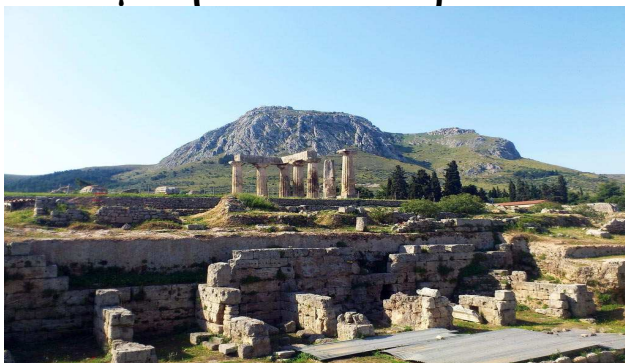

ΚΥΡΙΑΚΗ 1^η ΝΟΕΜΒΡΙΟΥ Μονοήμερη εκδρομή στην Αρχαία Κόρινθο

**Ελάτε να γνωρίσουμε την Ελλάδα που δεν ξέρουμε!
Να θυμηθούμε την ιστορία μας που ίσως έχουμε ξεχάσει...**

Να ξεναγηθούμε σ' ένα θαυμάσιο αρχαιολογικό χώρο και μουσείο, μέσα στο κορινθιακό φυσικό τοπίο με την πλούσια ιστορία του...

Μετά την ξενάγηση από ξεναγό της περιοχής, οι τολμηροί θα σκαρφαλώσουν στον βράχο του Ακροκορίνθου, για να θαυμάσουν το κάστρο του και τη μαγευτική θέα στον κορινθιακό και πατραϊκό κόλπο (απαραίτητα αντιολισθητικά παπούτσια, νερό).