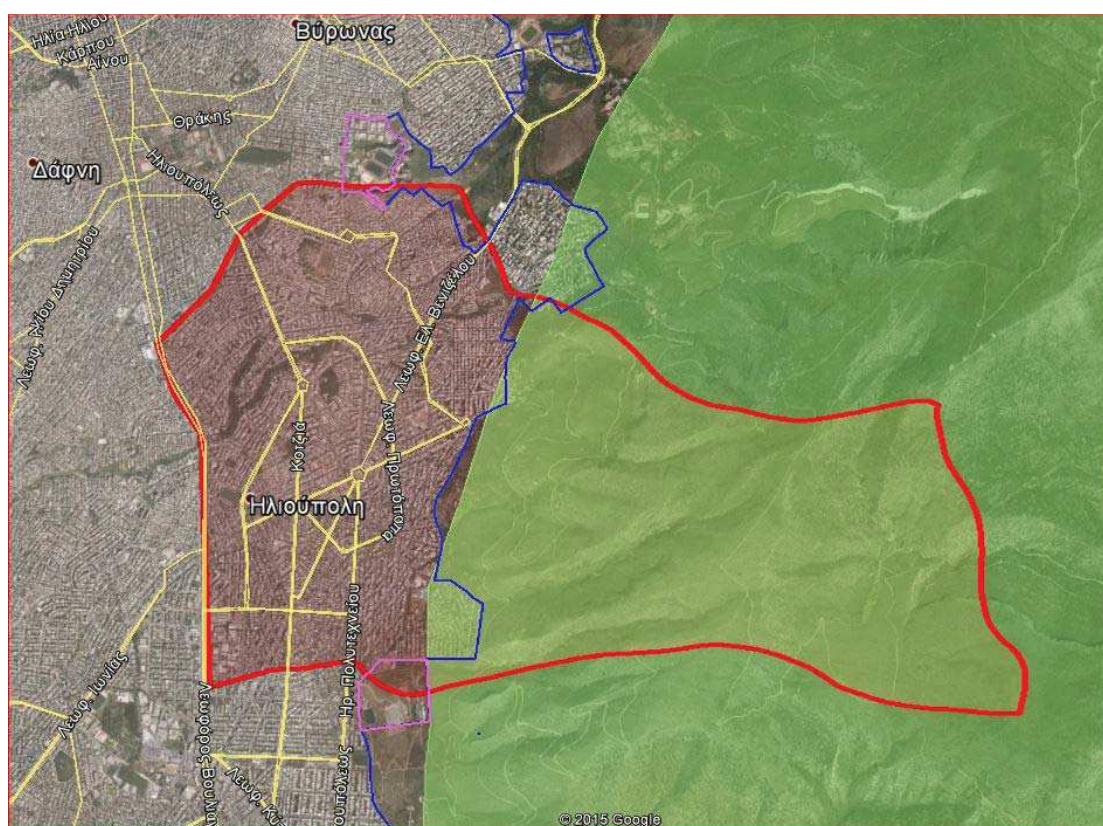

3.4.3 Περιοχές δικτύου Natura

Εντός του Δήμου Ηλιούπολης, εντοπίζεται, επίσης, τμήμα τη περιοχής που έχει ενταχθεί στο δίκτυο NATURA 2000:

GR3000006	ΕΖΔ	ΥΜΗΤΤΟΣ-ΑΙΣΘΗΤΙΚΟ ΔΑΣΟΣ ΚΑΙΣΑΡΙΑΝΗΣ-ΛΙΜΝΗ ΒΟΥΛΙΑΓΜΕΝΗΣ	8.819
-----------	-----	--	-------

Στην ακόλουθη εικόνα, απεικονίζονται Ζώνη Ειδικής Προστασίας του δικτύου Natura εντός του Δήμου (με πράσινη σκίαση) καθώς και οι ζώνες του Προεδρικού Διατάγματος του Υμηττού με μωβ περίγραμμα η Ζώνη Β και με μπλε περίγραμμα η Ζώνη Α :

Εικόνα 6: Περιοχή δικτύου Natura 2000